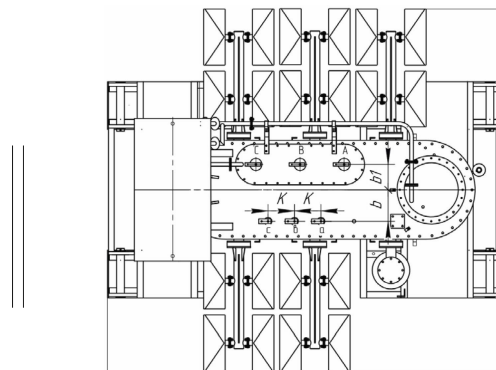

## ГАБАРИТНЫЕ РАЗМЕРЫ ТРАНСФОРМАТОРОВ ТИПА ТМНП-2500:6300/35(20)-У1 (УХЛ1)